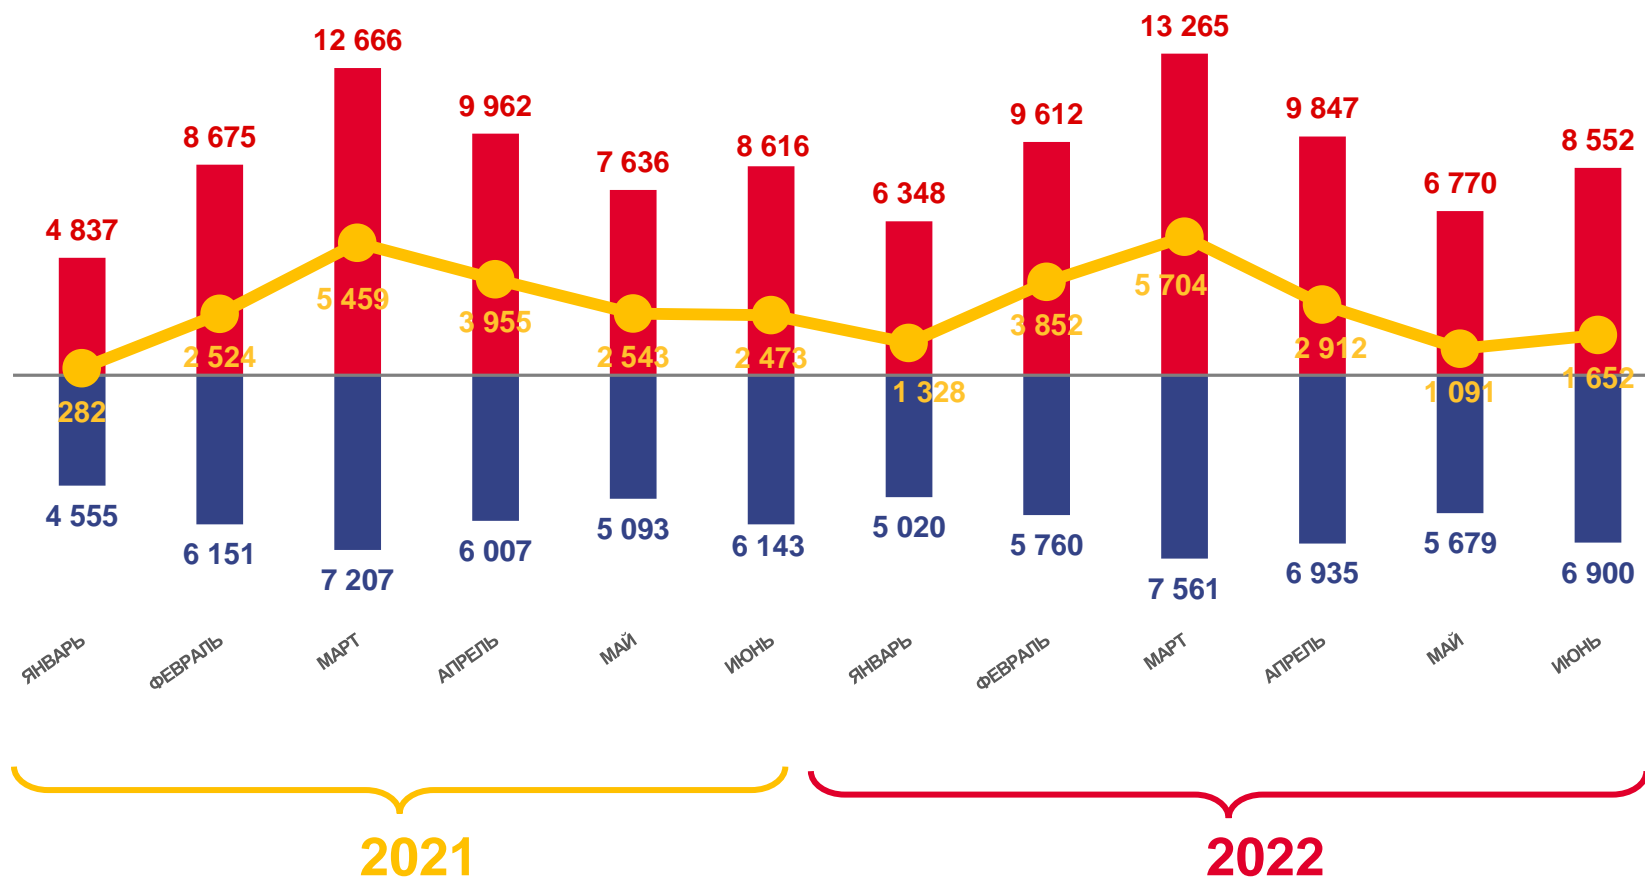

# ОБЩИЕ ИТОГИ МИГРАЦИИ НАСЕЛЕНИЯ

ЧЕЛОВЕК

## Миграционный прирост

за январь – июнь 2022 года

**17797** человек

в пределах России

**-1258** человек

международная миграция

■ Число прибывших

■ Число выбывших

Миграционный прирост