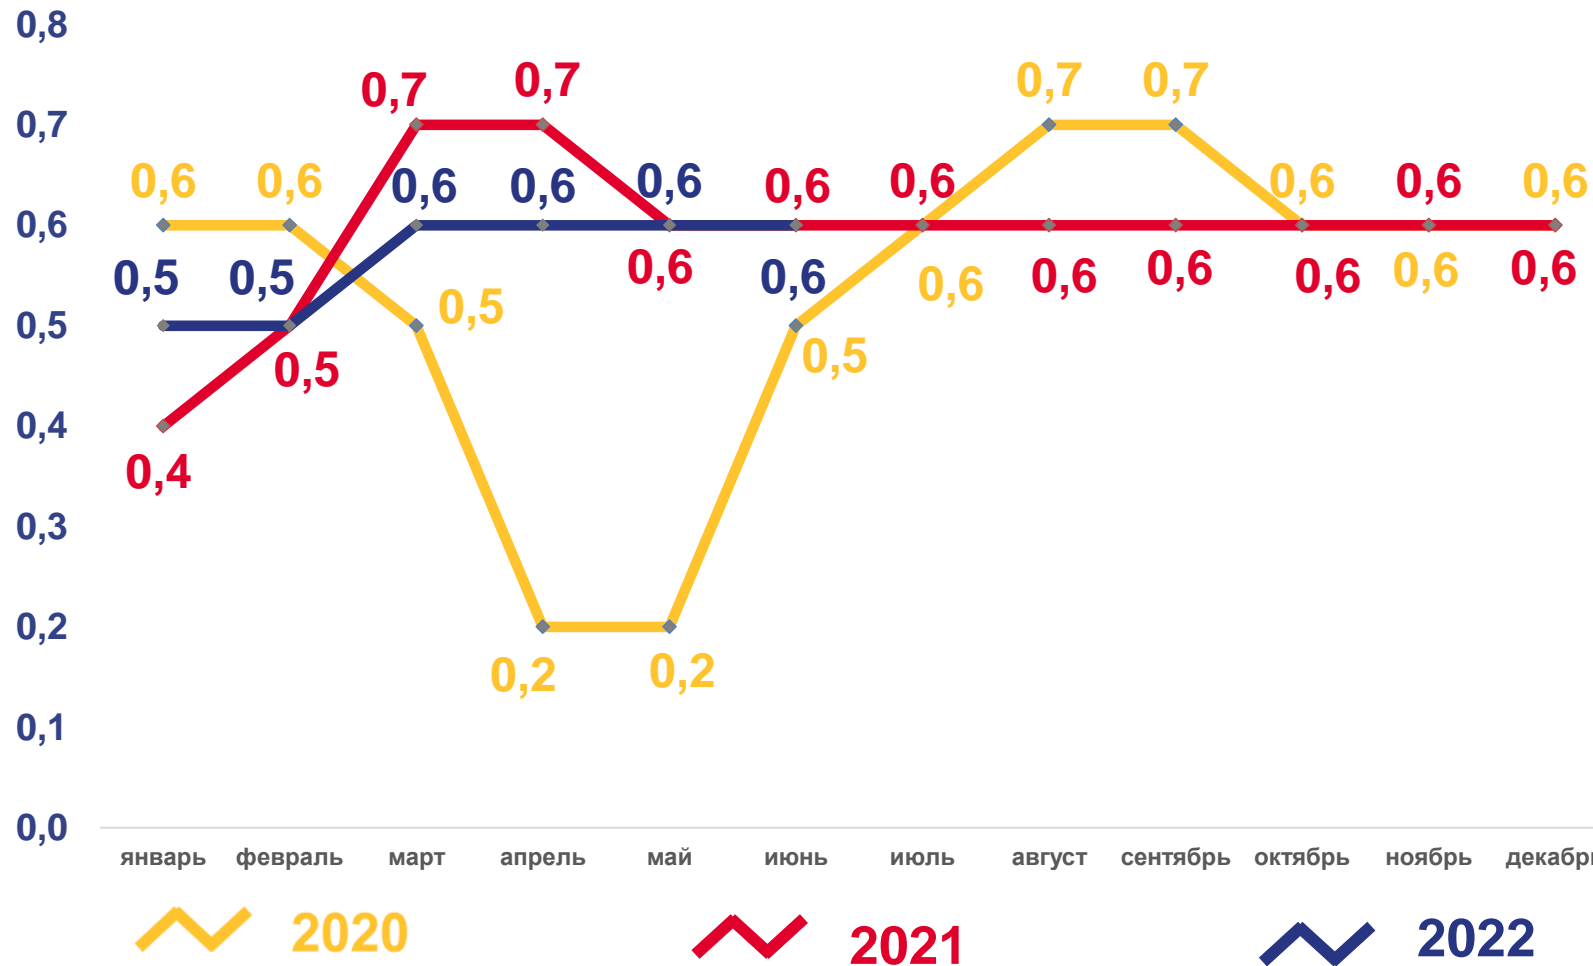

## Разводимость

за январь-июнь 2022 года

**3,2** тыс. разводов

Число зарегистрированных разводов

**3,4 %** в расчете на 1000 человек населения

Коэффициент разводимости

# ОБЩИЕ ИТОГИ МИГРАЦИИ НАСЕЛЕНИЯ

ЧЕЛОВЕК