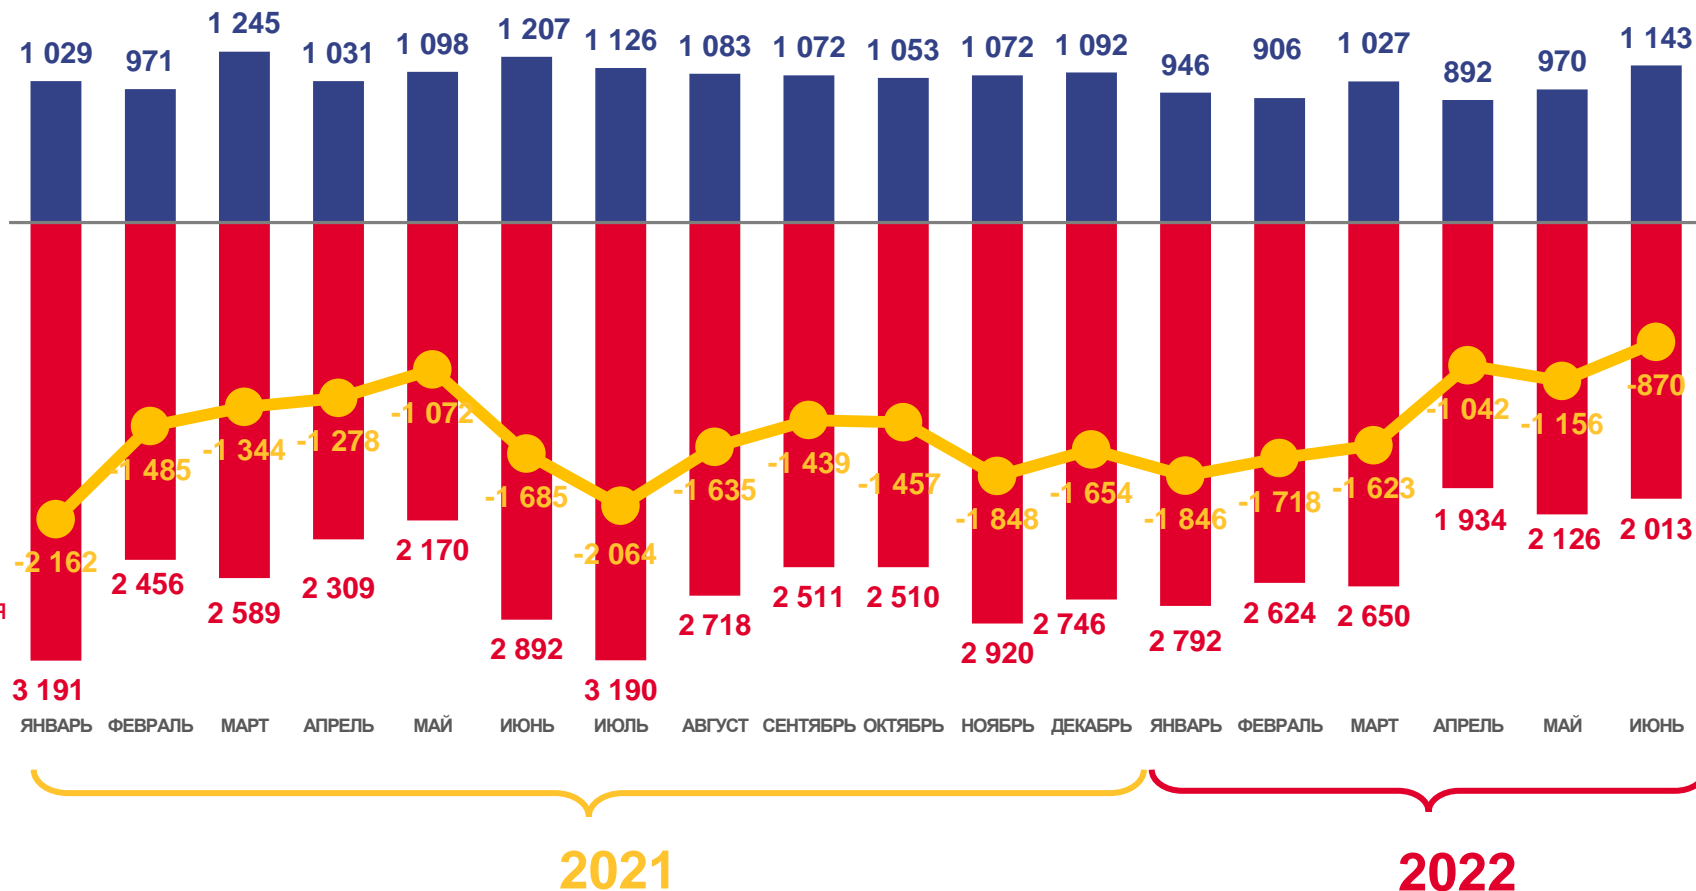

# ЕСТЕСТВЕННОЕ ДВИЖЕНИЕ НАСЕЛЕНИЯ

ЧЕЛОВЕК

Показатели естественного движения населения за январь-июнь 2022 года

**-8255** человек

Естественная убыль населения

**-8,7 ‰** в расчете на 1000 человек населения

Коэффициент естественной убыли

■ Число родившихся

■ Число умерших

Естественная убыль

Миграционный прирост