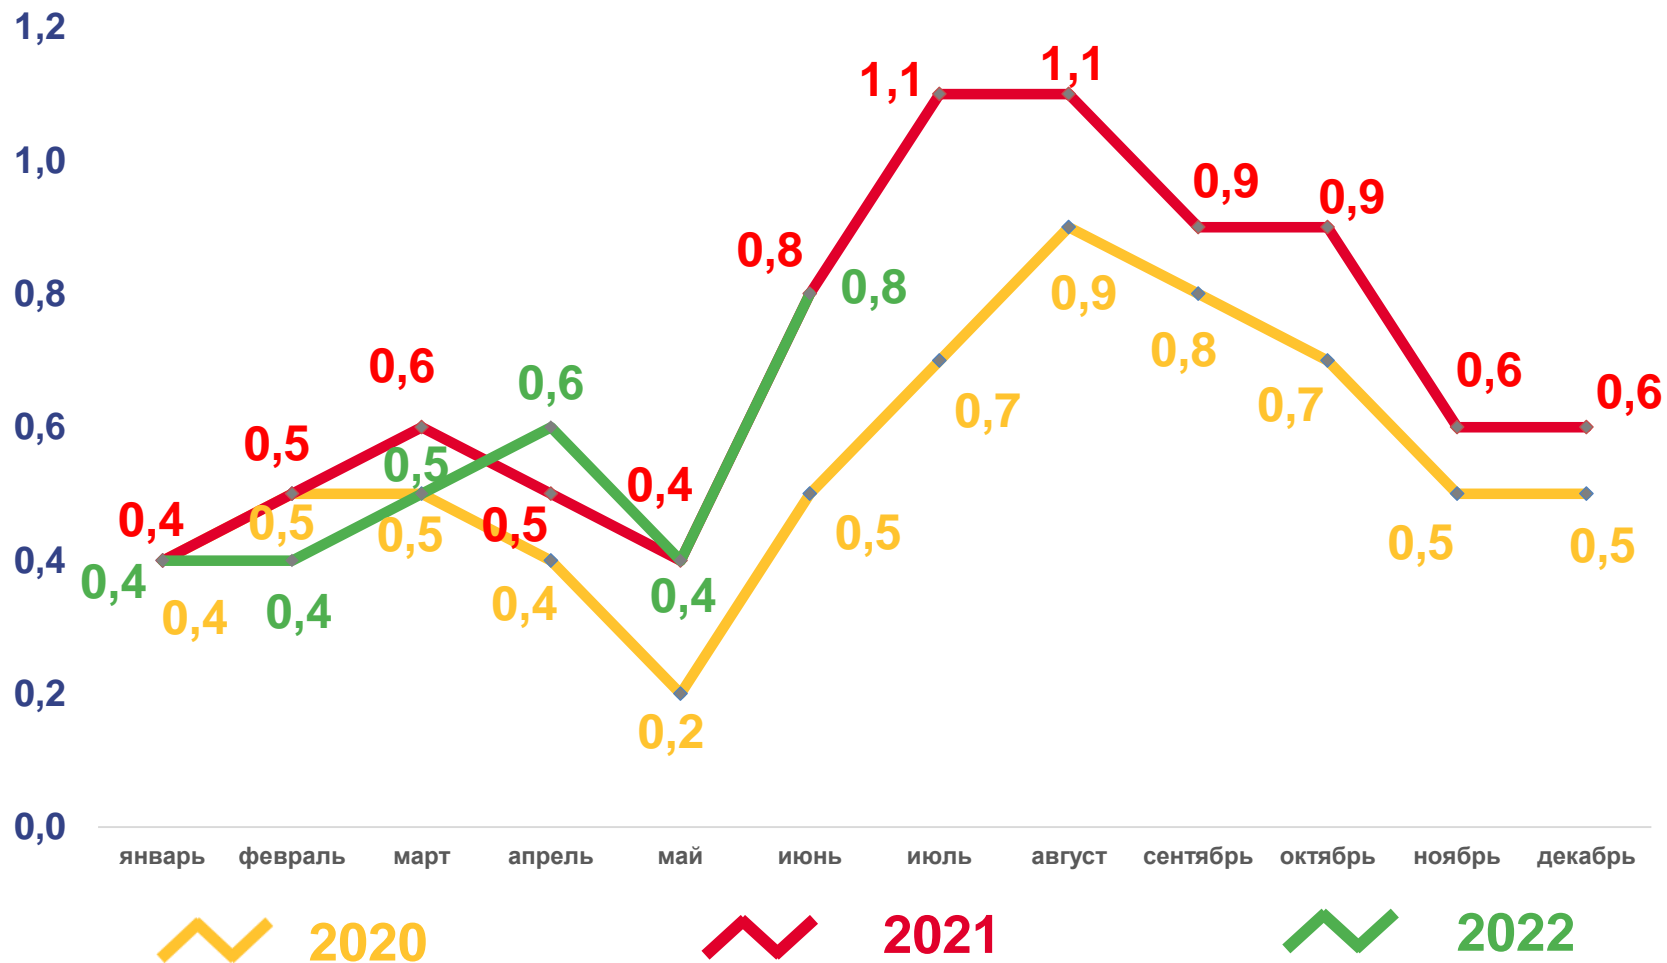

## Брачность

за январь-июнь 2022 года

**3,2** ТЫС. браков

Число зарегистрированных браков

**3,4 %** в расчете на 1000 человек населения

Коэффициент брачности

# ЧИСЛО ЗАРЕГИСТРИРОВАННЫХ РАЗВОДОВ, ТЫСЯЧ